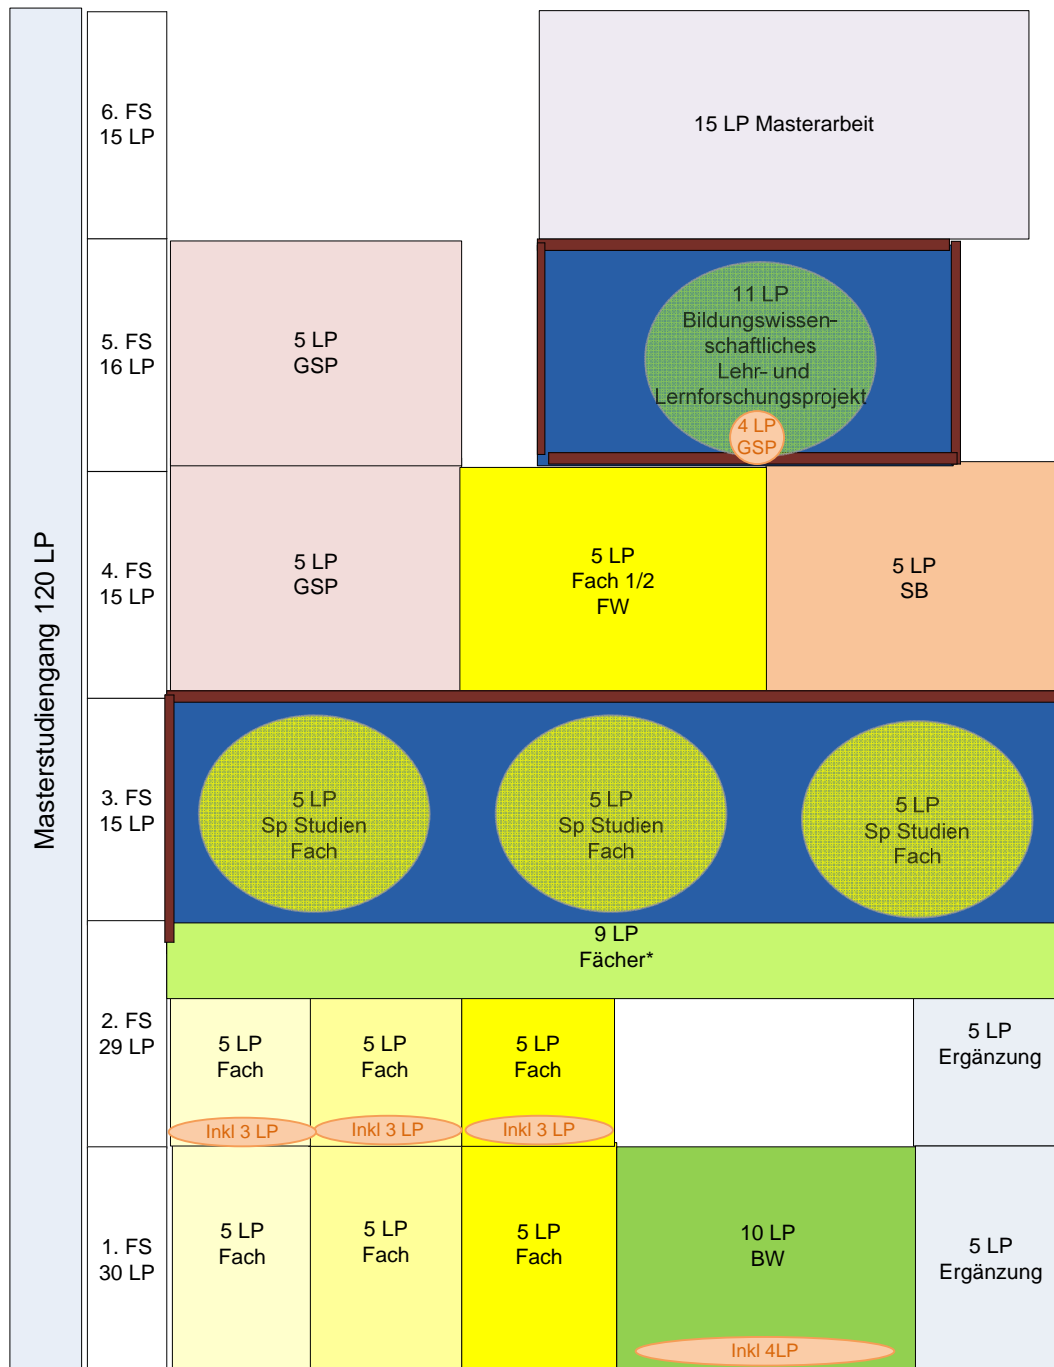

Strukturmodell für die Lehrämter gS im Teilzeitstudium in 6 Semestern Variante: Praktika parallel

* Vorbereitung des Praktikums (2 LP/Fach) und Schulpraktikum September (1 LP/Fach)