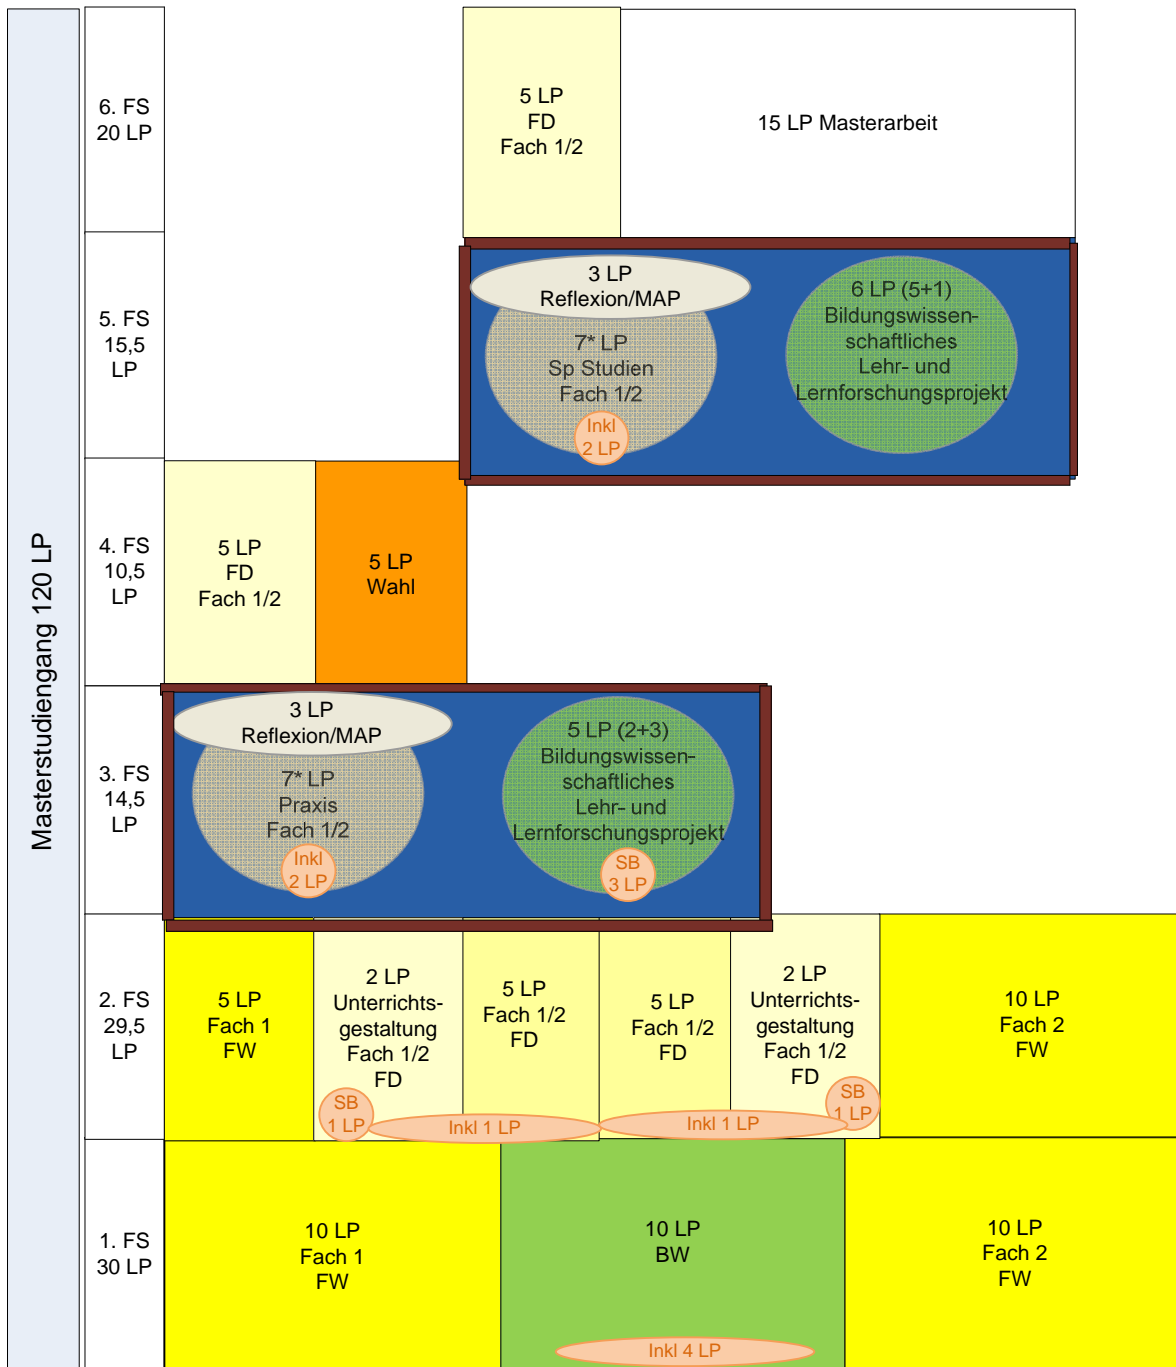

Strukturmodell für die Lehramter ISS, Gym, BS im Teilzeitstudium in 6 Semestern

Variante: LFP geteilt

(Praxismodule 10 + 10 LP od. 10 + 12 LP, bis 2 Kombimodule)

* 0,5 LP der Praxis sind dem jeweils vorangehenden Semester zuzurechnen, da das Praktikum bereits im September (Sommersemester) beginnt.