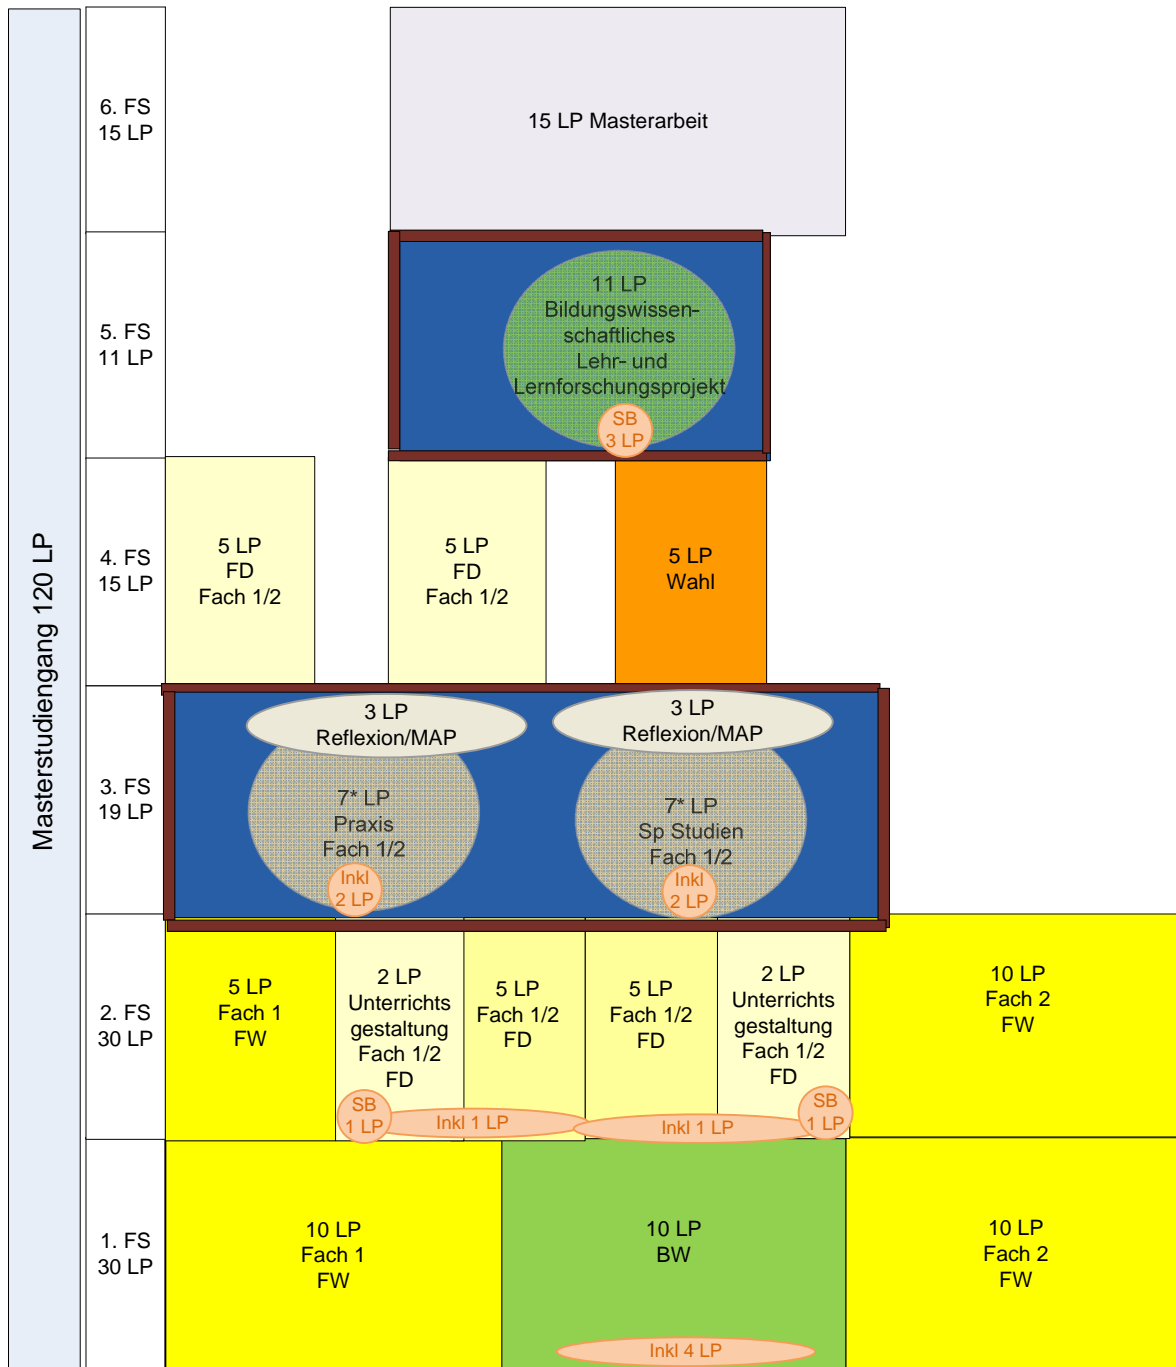

# Strukturmodell für die Lehramter ISS, Gym, BS im Teilzeitstudium in 6 Semestern Variante: Praktika parallel (Praxismodule 10 oder 12 LP, bis 2 Kombimodule)

\* 0,5 LP der Praxis sind dem vorangehenden Semester zuzurechnen, da das Praktikum bereits im September (Sommersemester) beginnt.