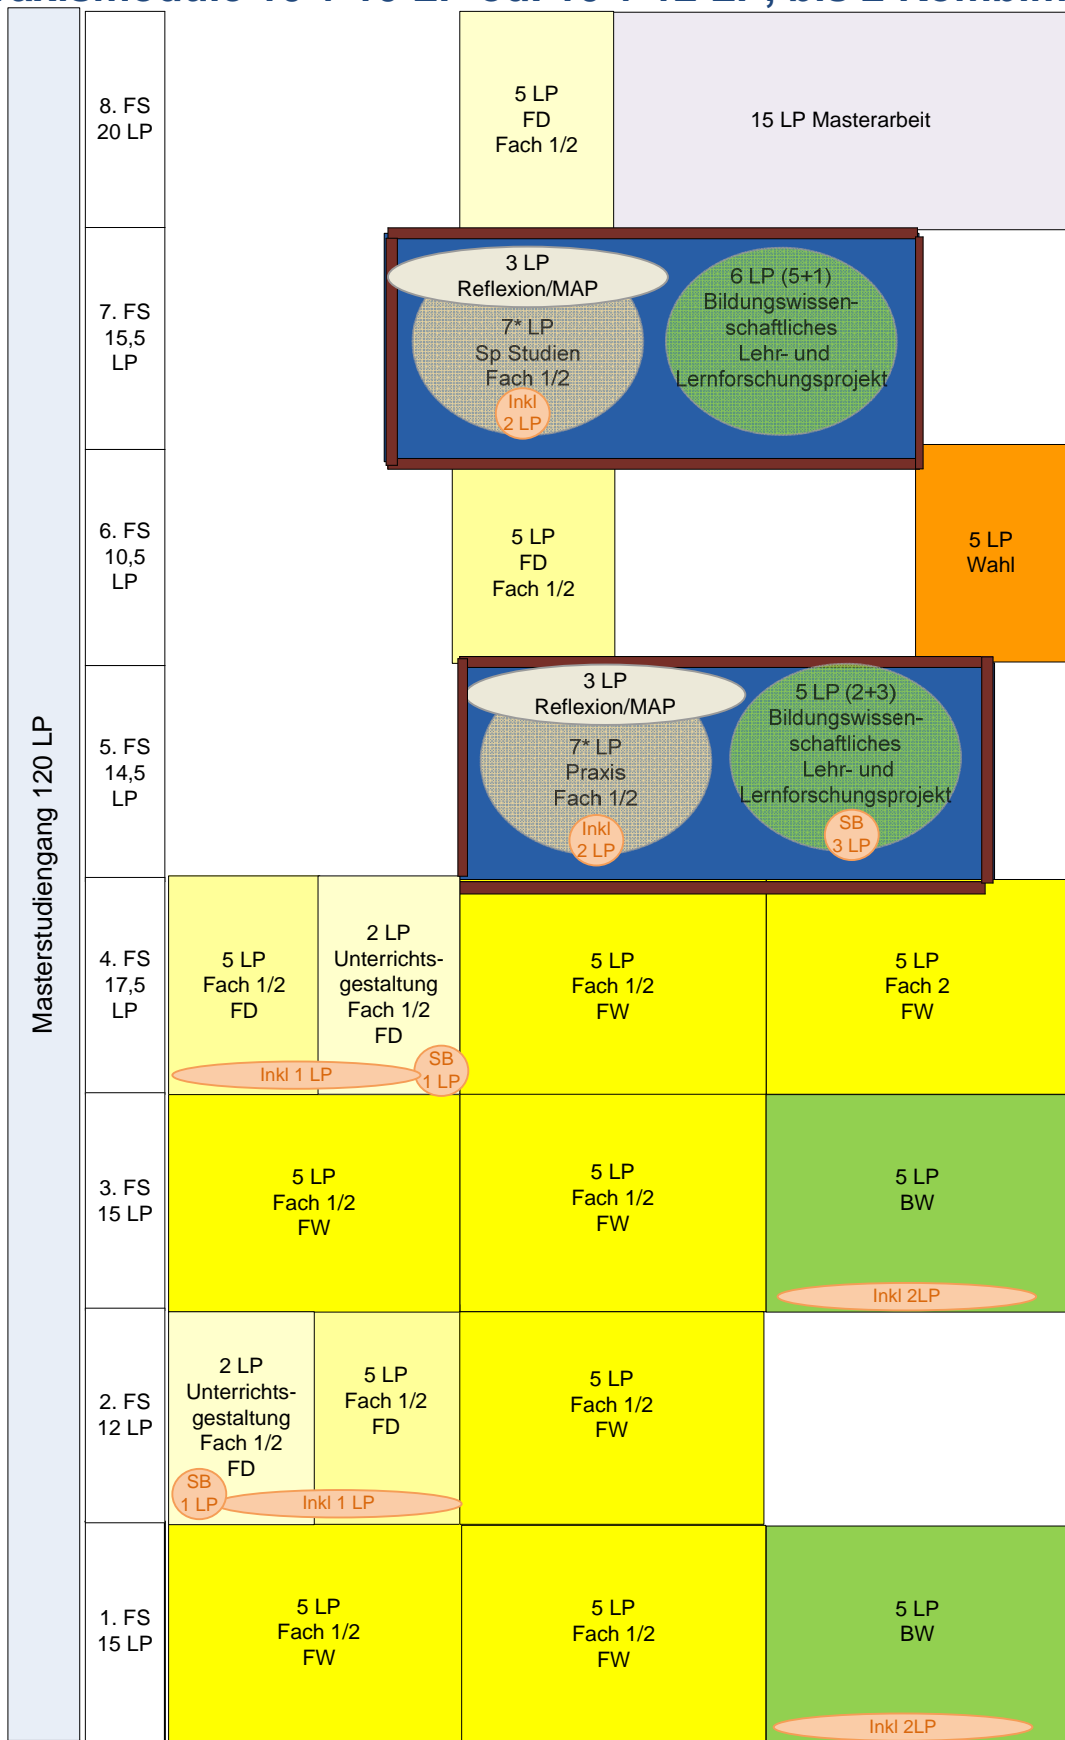

Strukturmodell für die Lehrämter ISS, Gym, BS im Teilzeitstudium in 8 Semestern

Variante: LFP geteilt

(Praxismodule 10 + 10 LP od. 10 + 12 LP, bis 2 Kombimodule)

* 0,5 LP der Praxis sind dem jeweils vorangehenden Semester zuzurechnen, da das Praktikum bereits im September (Sommersemester) beginnt.