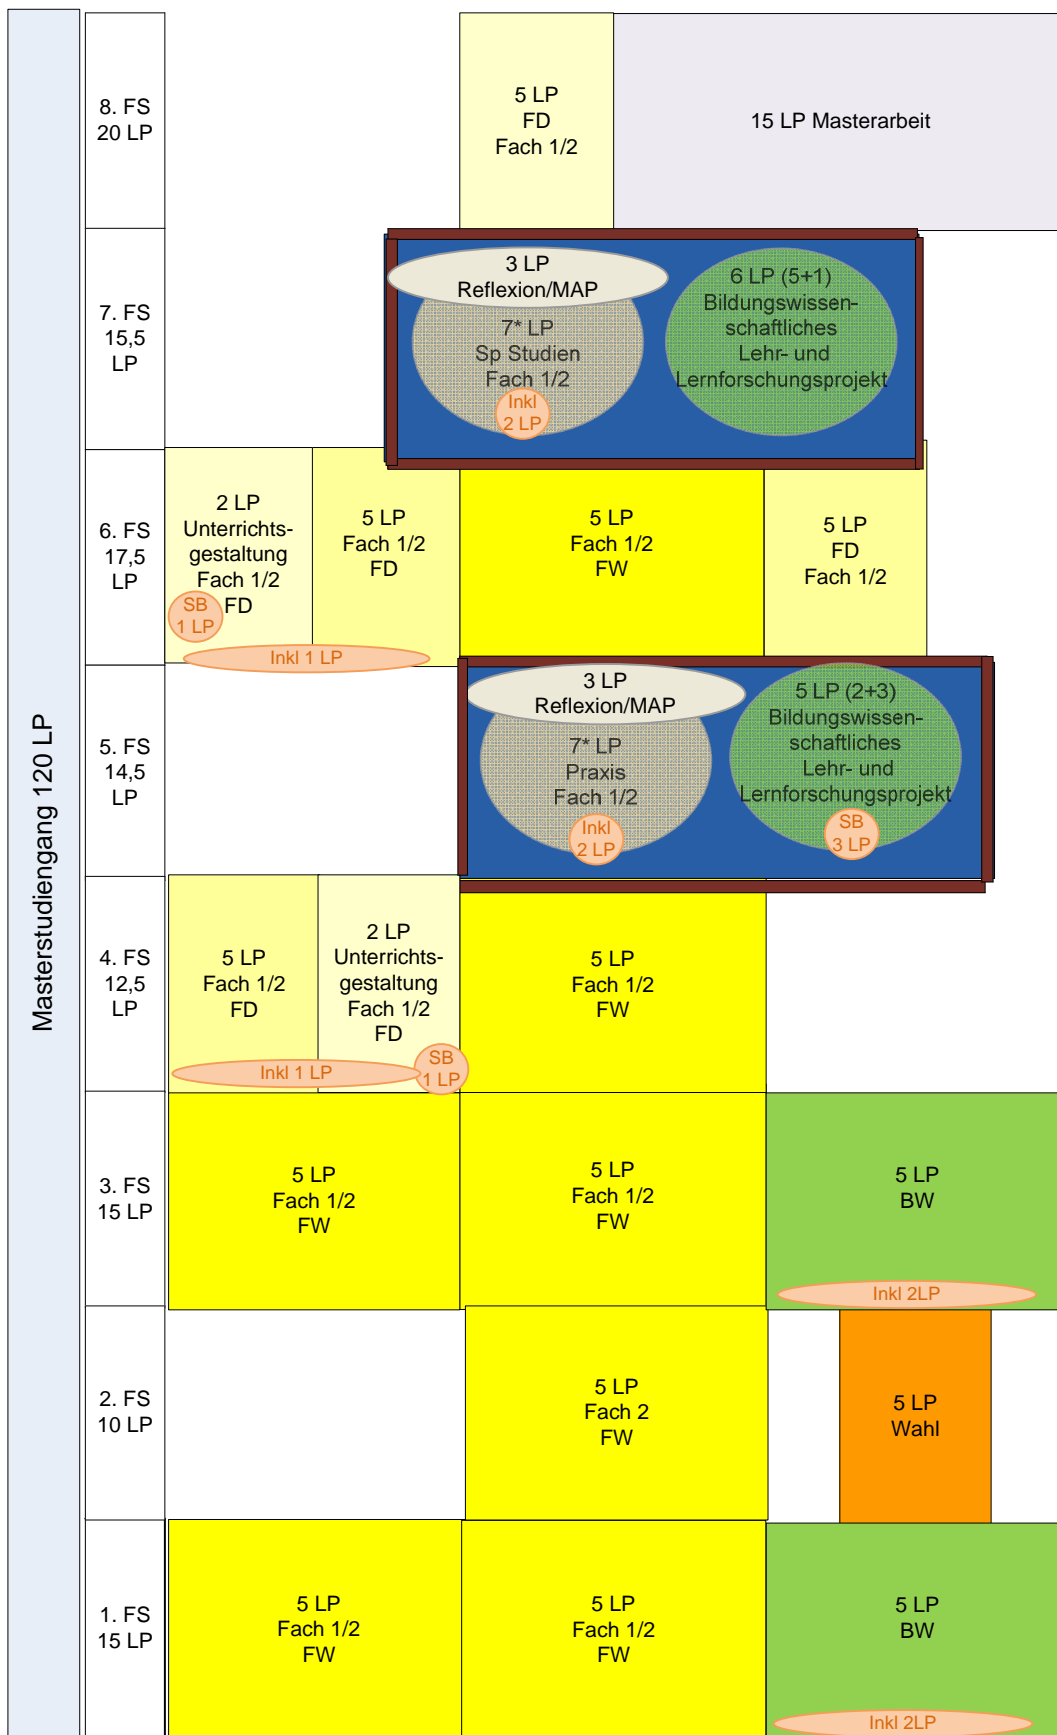

Strukturmodell für die Lehramter ISS, Gym, BS im Teilzeitstudium in 8 Semestern

Variante: LFP geteilt

(Praxismodule 10 + 10 / 10 + 12 / 12 + 12 LP, bis 2 Kombimodule)

* 0,5 LP der Praxis sind dem jeweils vorangehenden Semester zuzurechnen, da das Praktikum bereits im September (Sommersemester) beginnt.