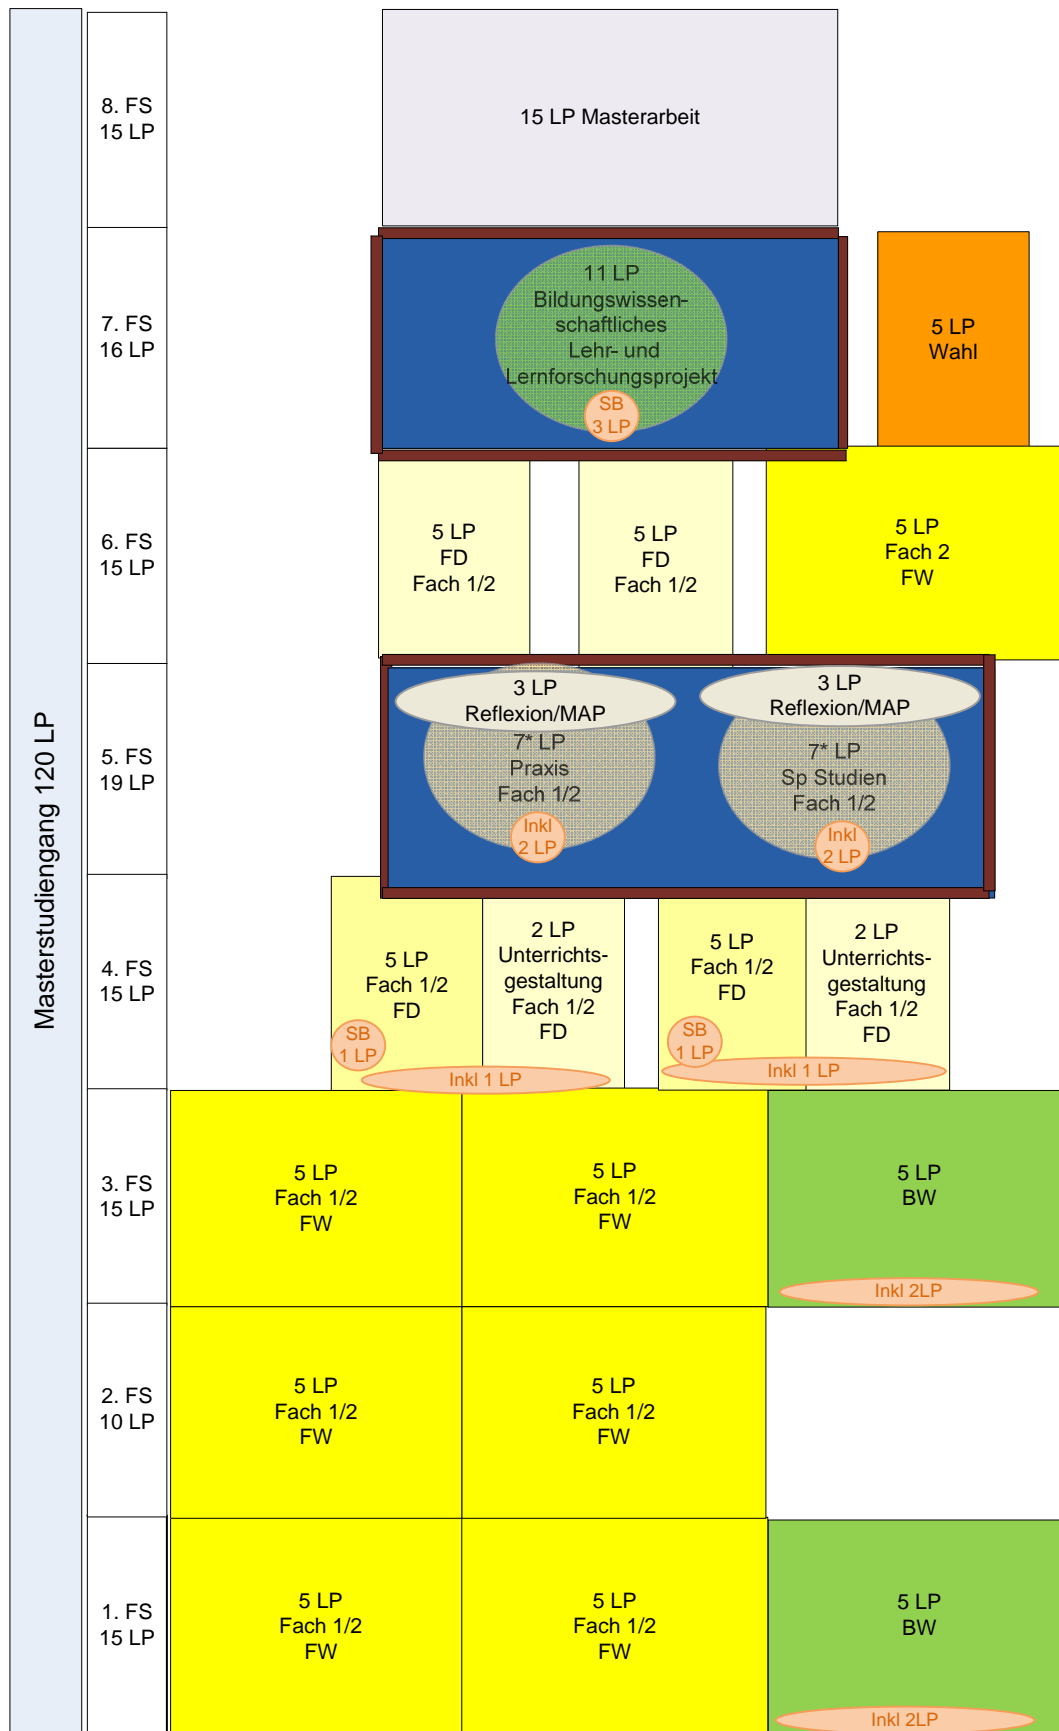

Strukturmodell für die Lehramter ISS, Gym, BS im Teilzeitstudium in 8 Semestern Variante: Praktika parallel (Praxismodule 10 + 10/10 + 12/12 + 12 LP, ohne Kombimodul)

* 0,5 LP der Praxis sind dem vorangehenden Semester zuzurechnen, da das Praktikum bereits im September (Sommersemester) beginnt.